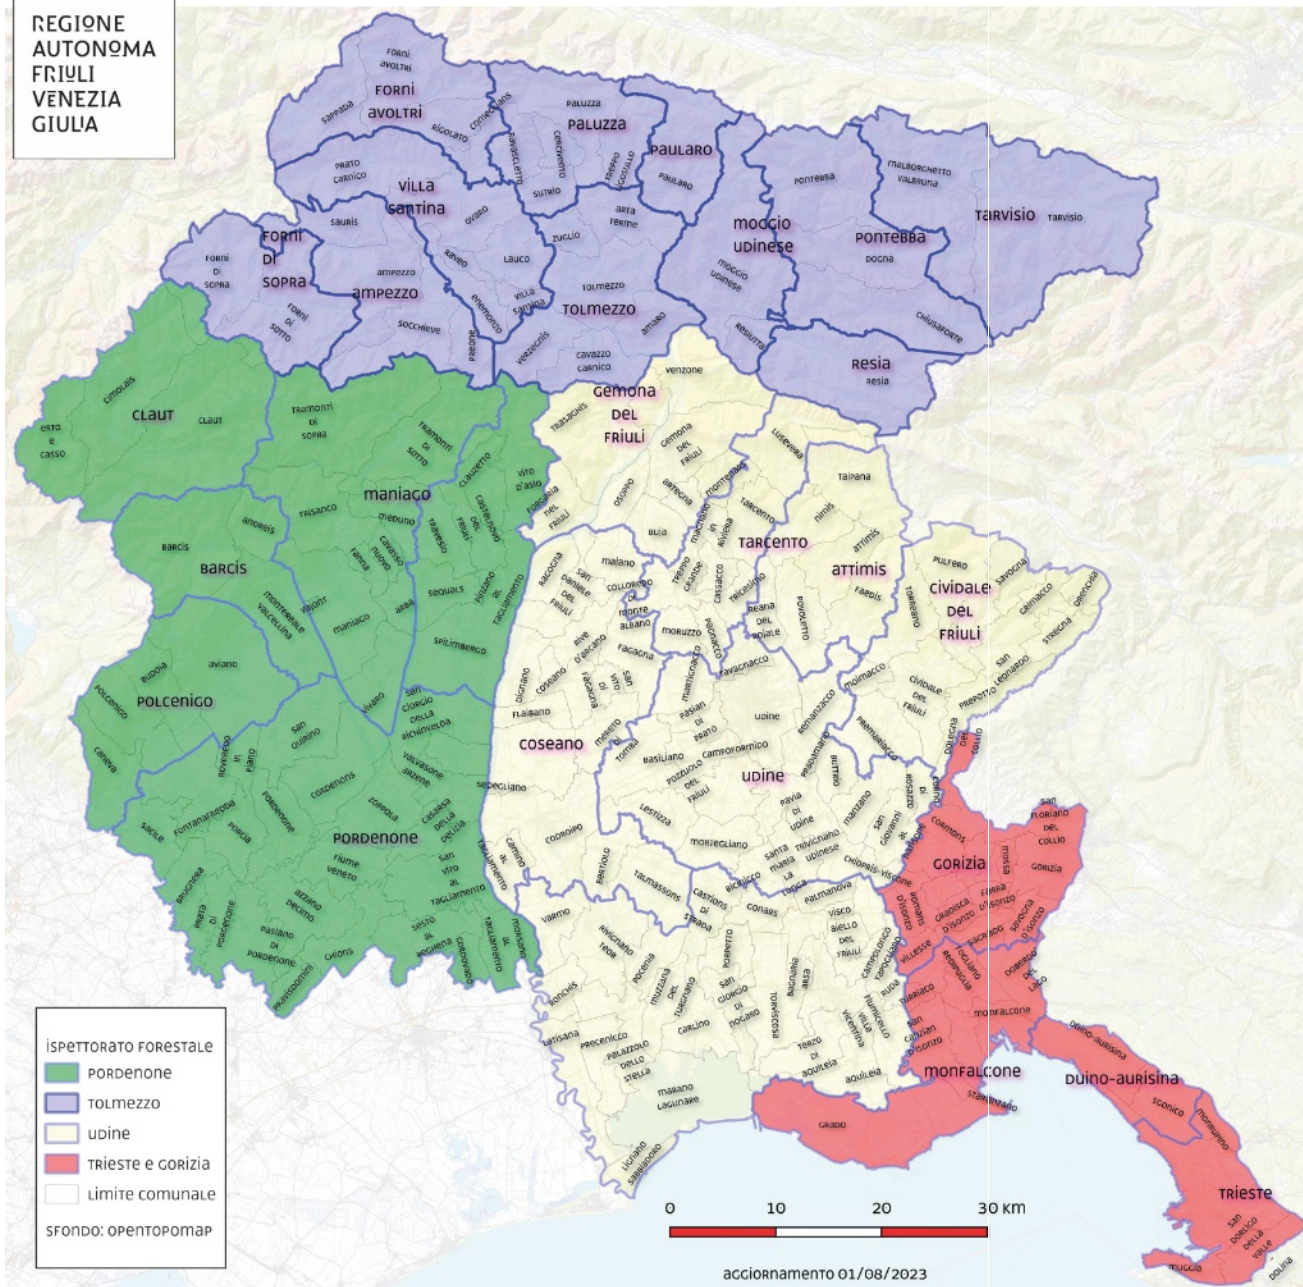

REGIONE
AUTONOMA
FRIULI
VENEZIA
GIULIA

STAZIONI FORESTALI

DIREZIONE CENTRALE

REGIONE AUTONOMA
FRIULI VENEZIA GIULIA

DIREZIONE CENTRALE RISORSE AGROALIMENTARI,
FORESTALI E ITTICHE

SERVIZIO FORESTALE
E CORPO FORESTALE

SISTEMA INFORMATIVO
TERRITORIALE FORESTALE

copiedata@regione.fvg.it
copiedata@corpo.fvg.it
tel. +39 0432 51111
fax +39 0432 55 832
+39 0432 51111 fax +39 0432 55 832