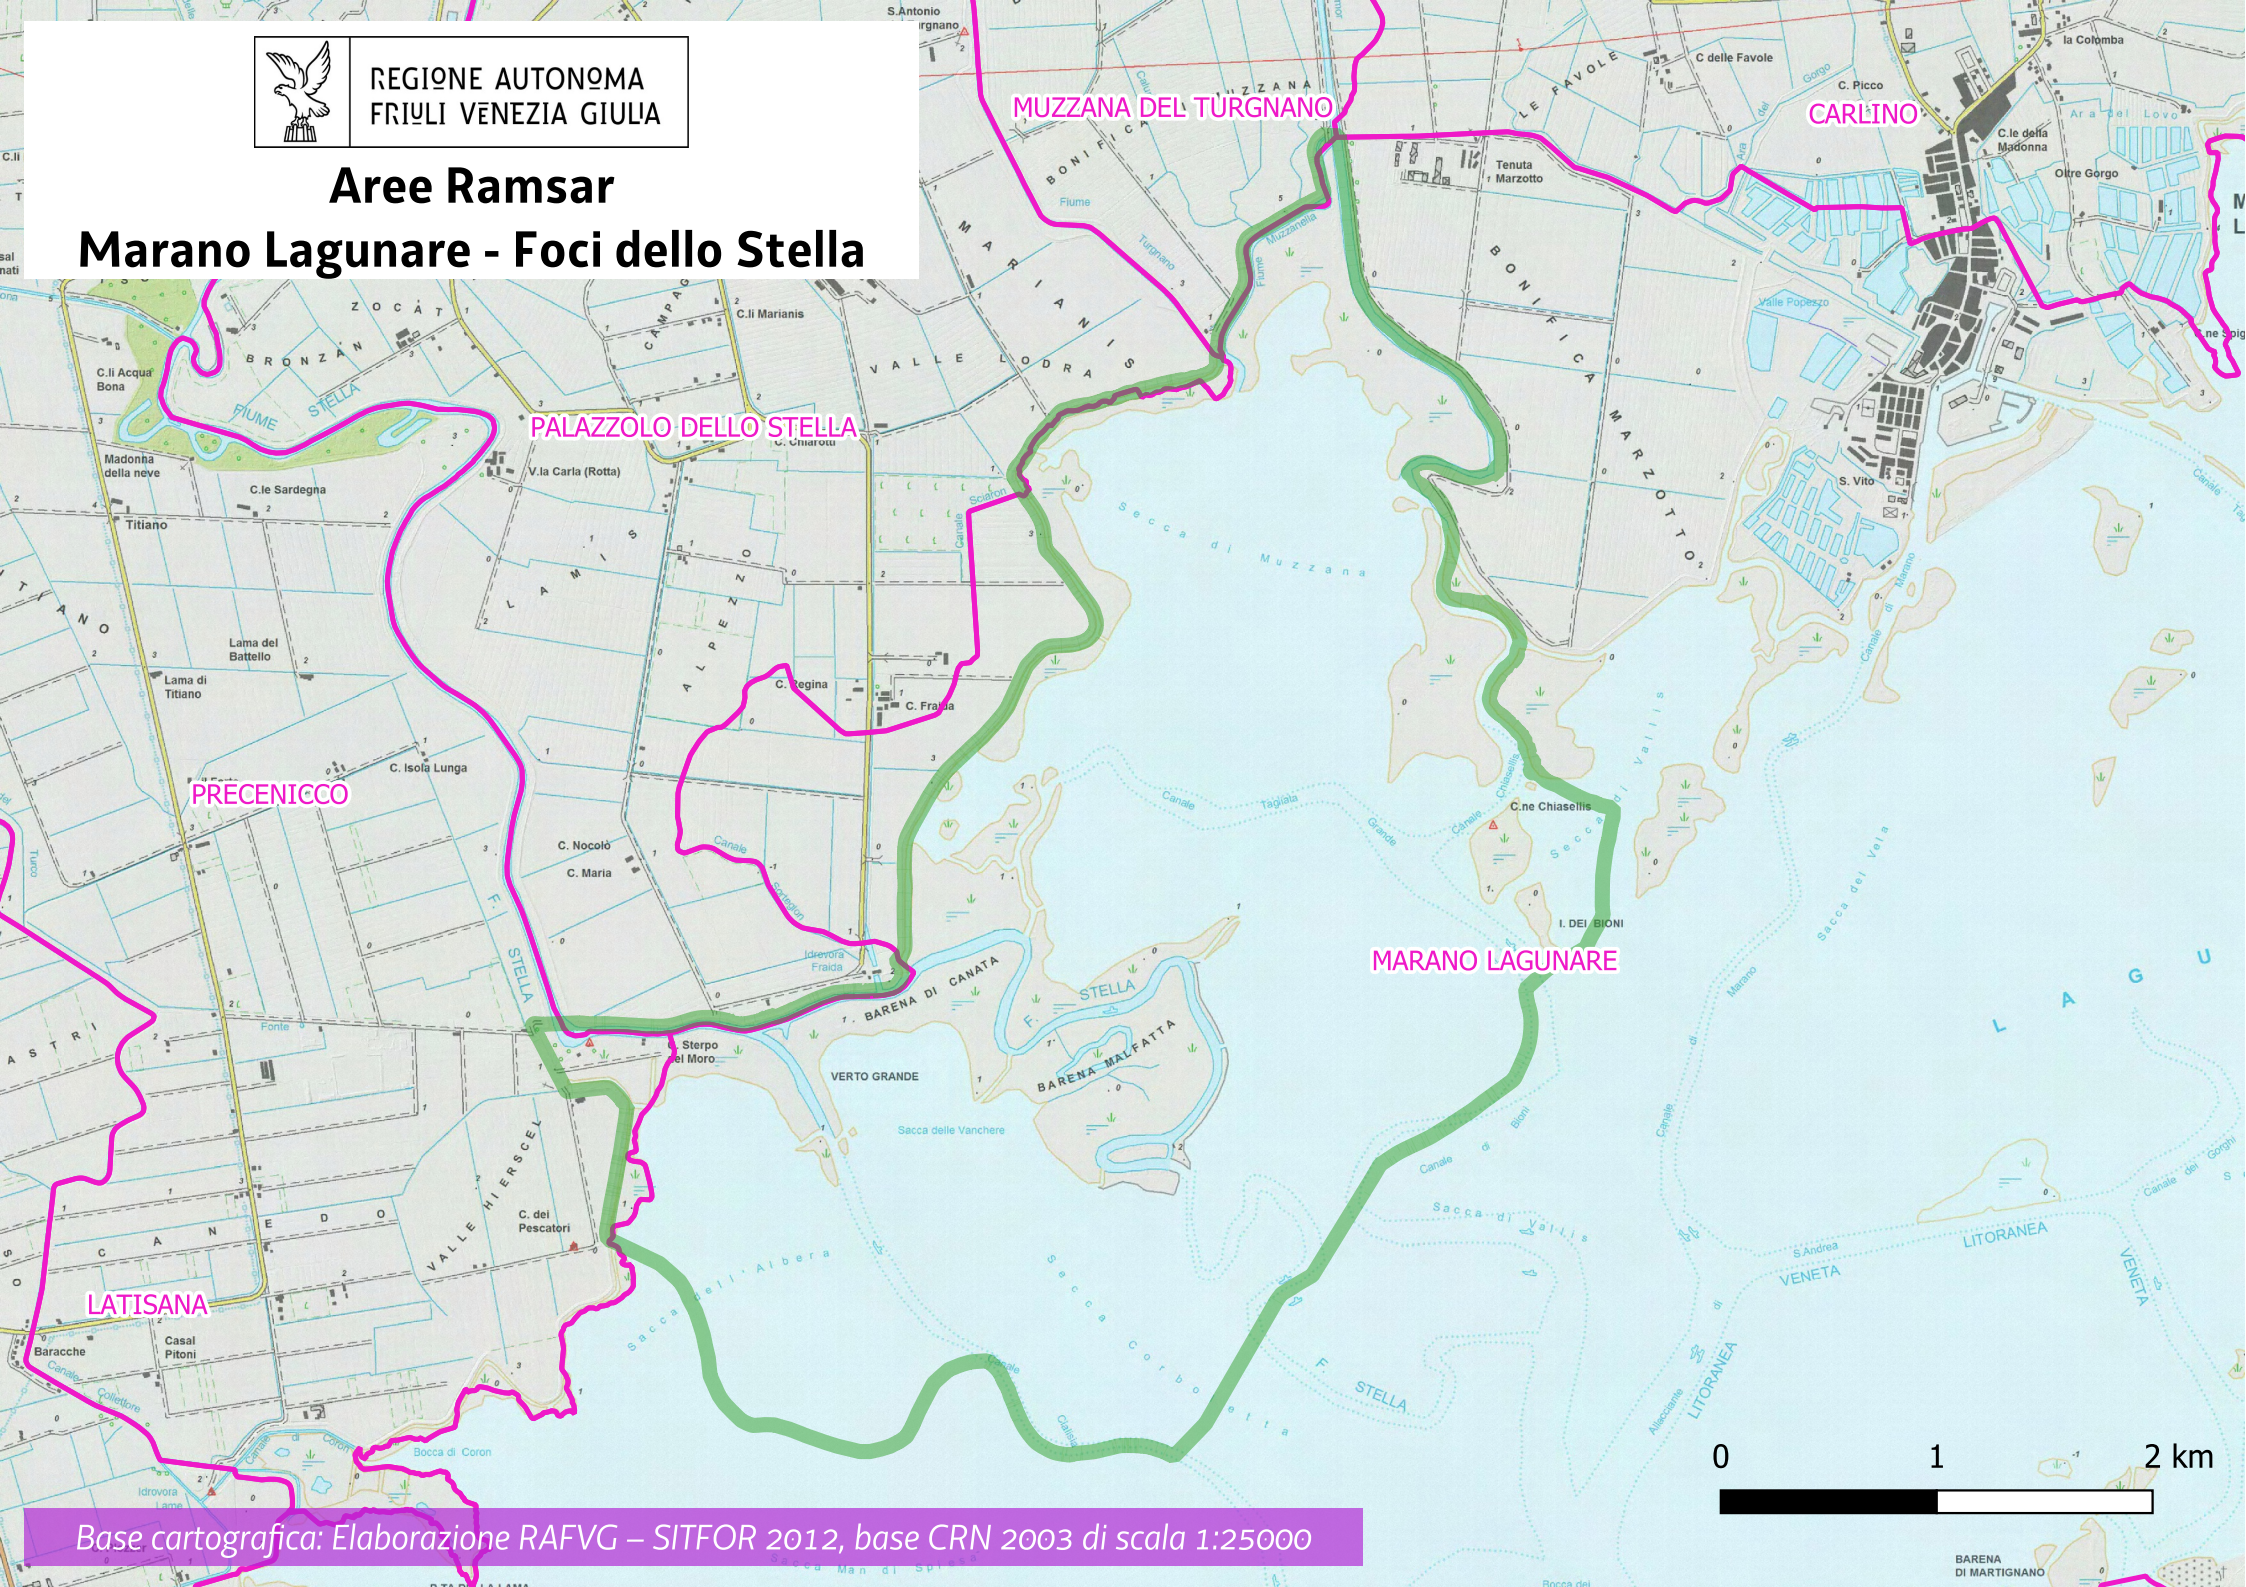

REGIONE AUTONOMA
FRIULI VENEZIA GIULIA

Are Ramsar Marano Lagunare - Foci dello Stella

Base cartografica: Elaborazione RAFVG – SITFOR 2012, base CRN 2003 di scala 1:25000

BARENA DI MARTIGNANO