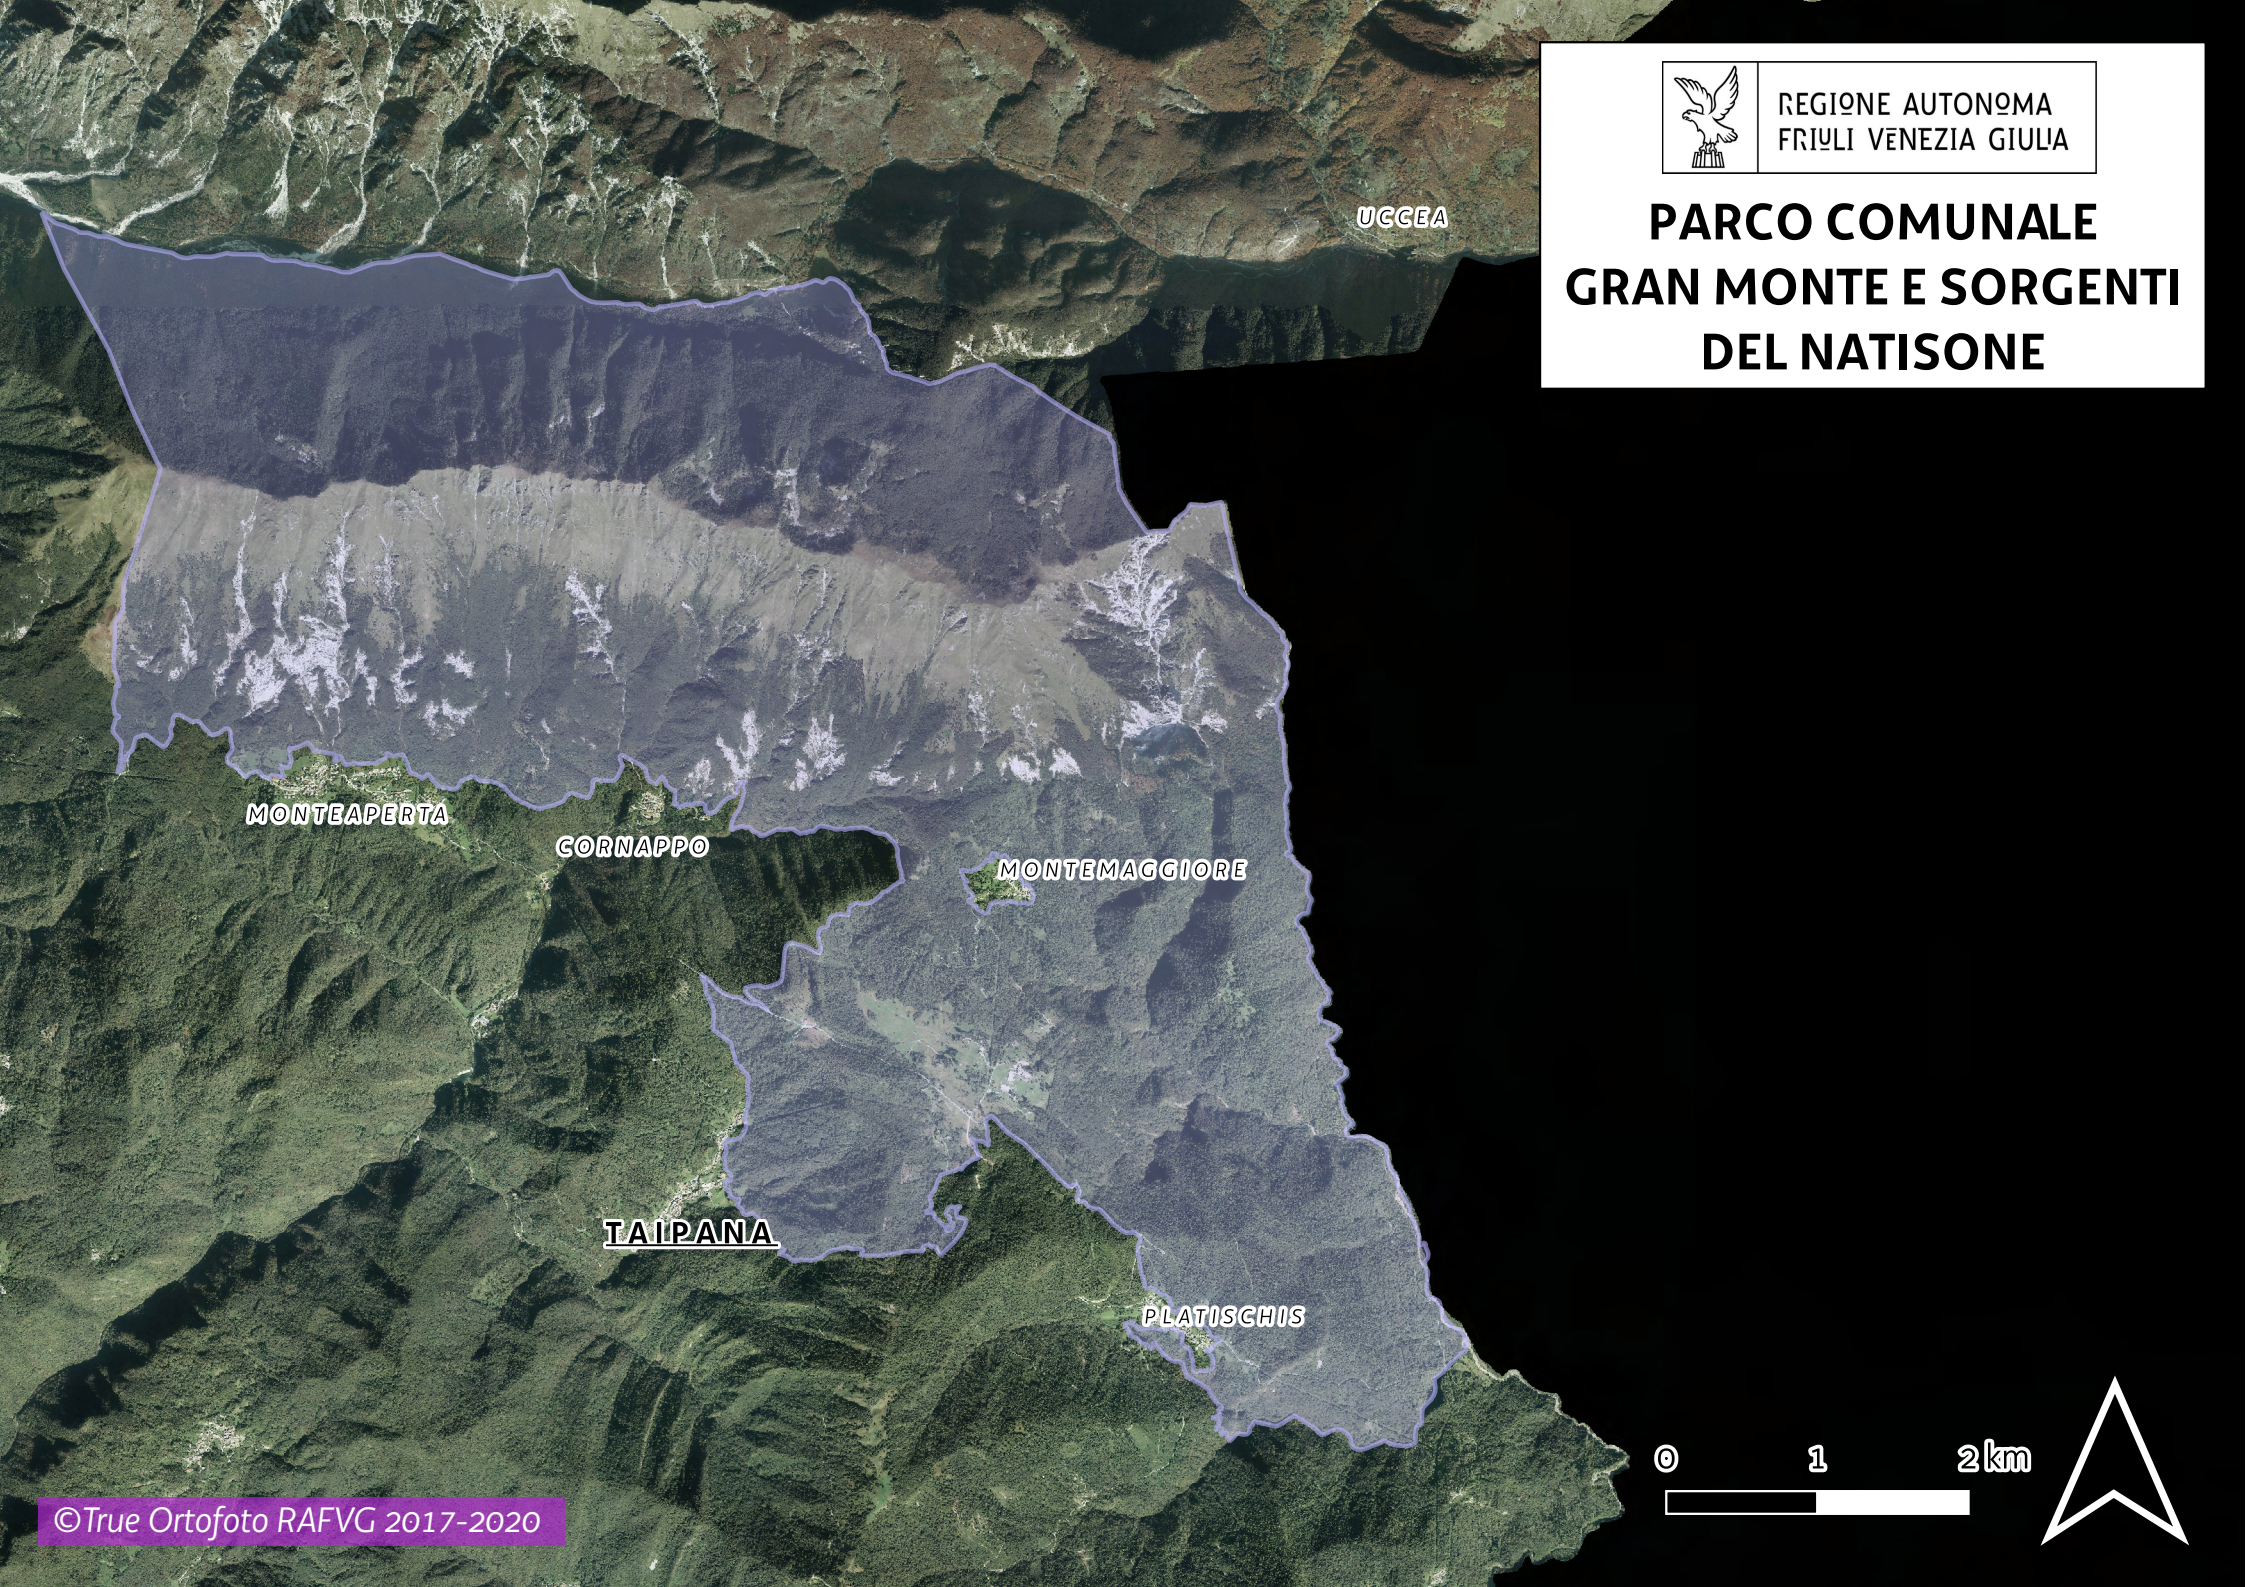

REGIONE AUTONOMA
FRIULI VENEZIA GIULIA

PARCO COMUNALE GRAN MONTE E SORGENTI DEL NATISONE

MONTEAPERTA

GORNAPPO

MONTEMAGGIORE

TAIPANA

PLATISCHIS

UCCEA

1

2 km