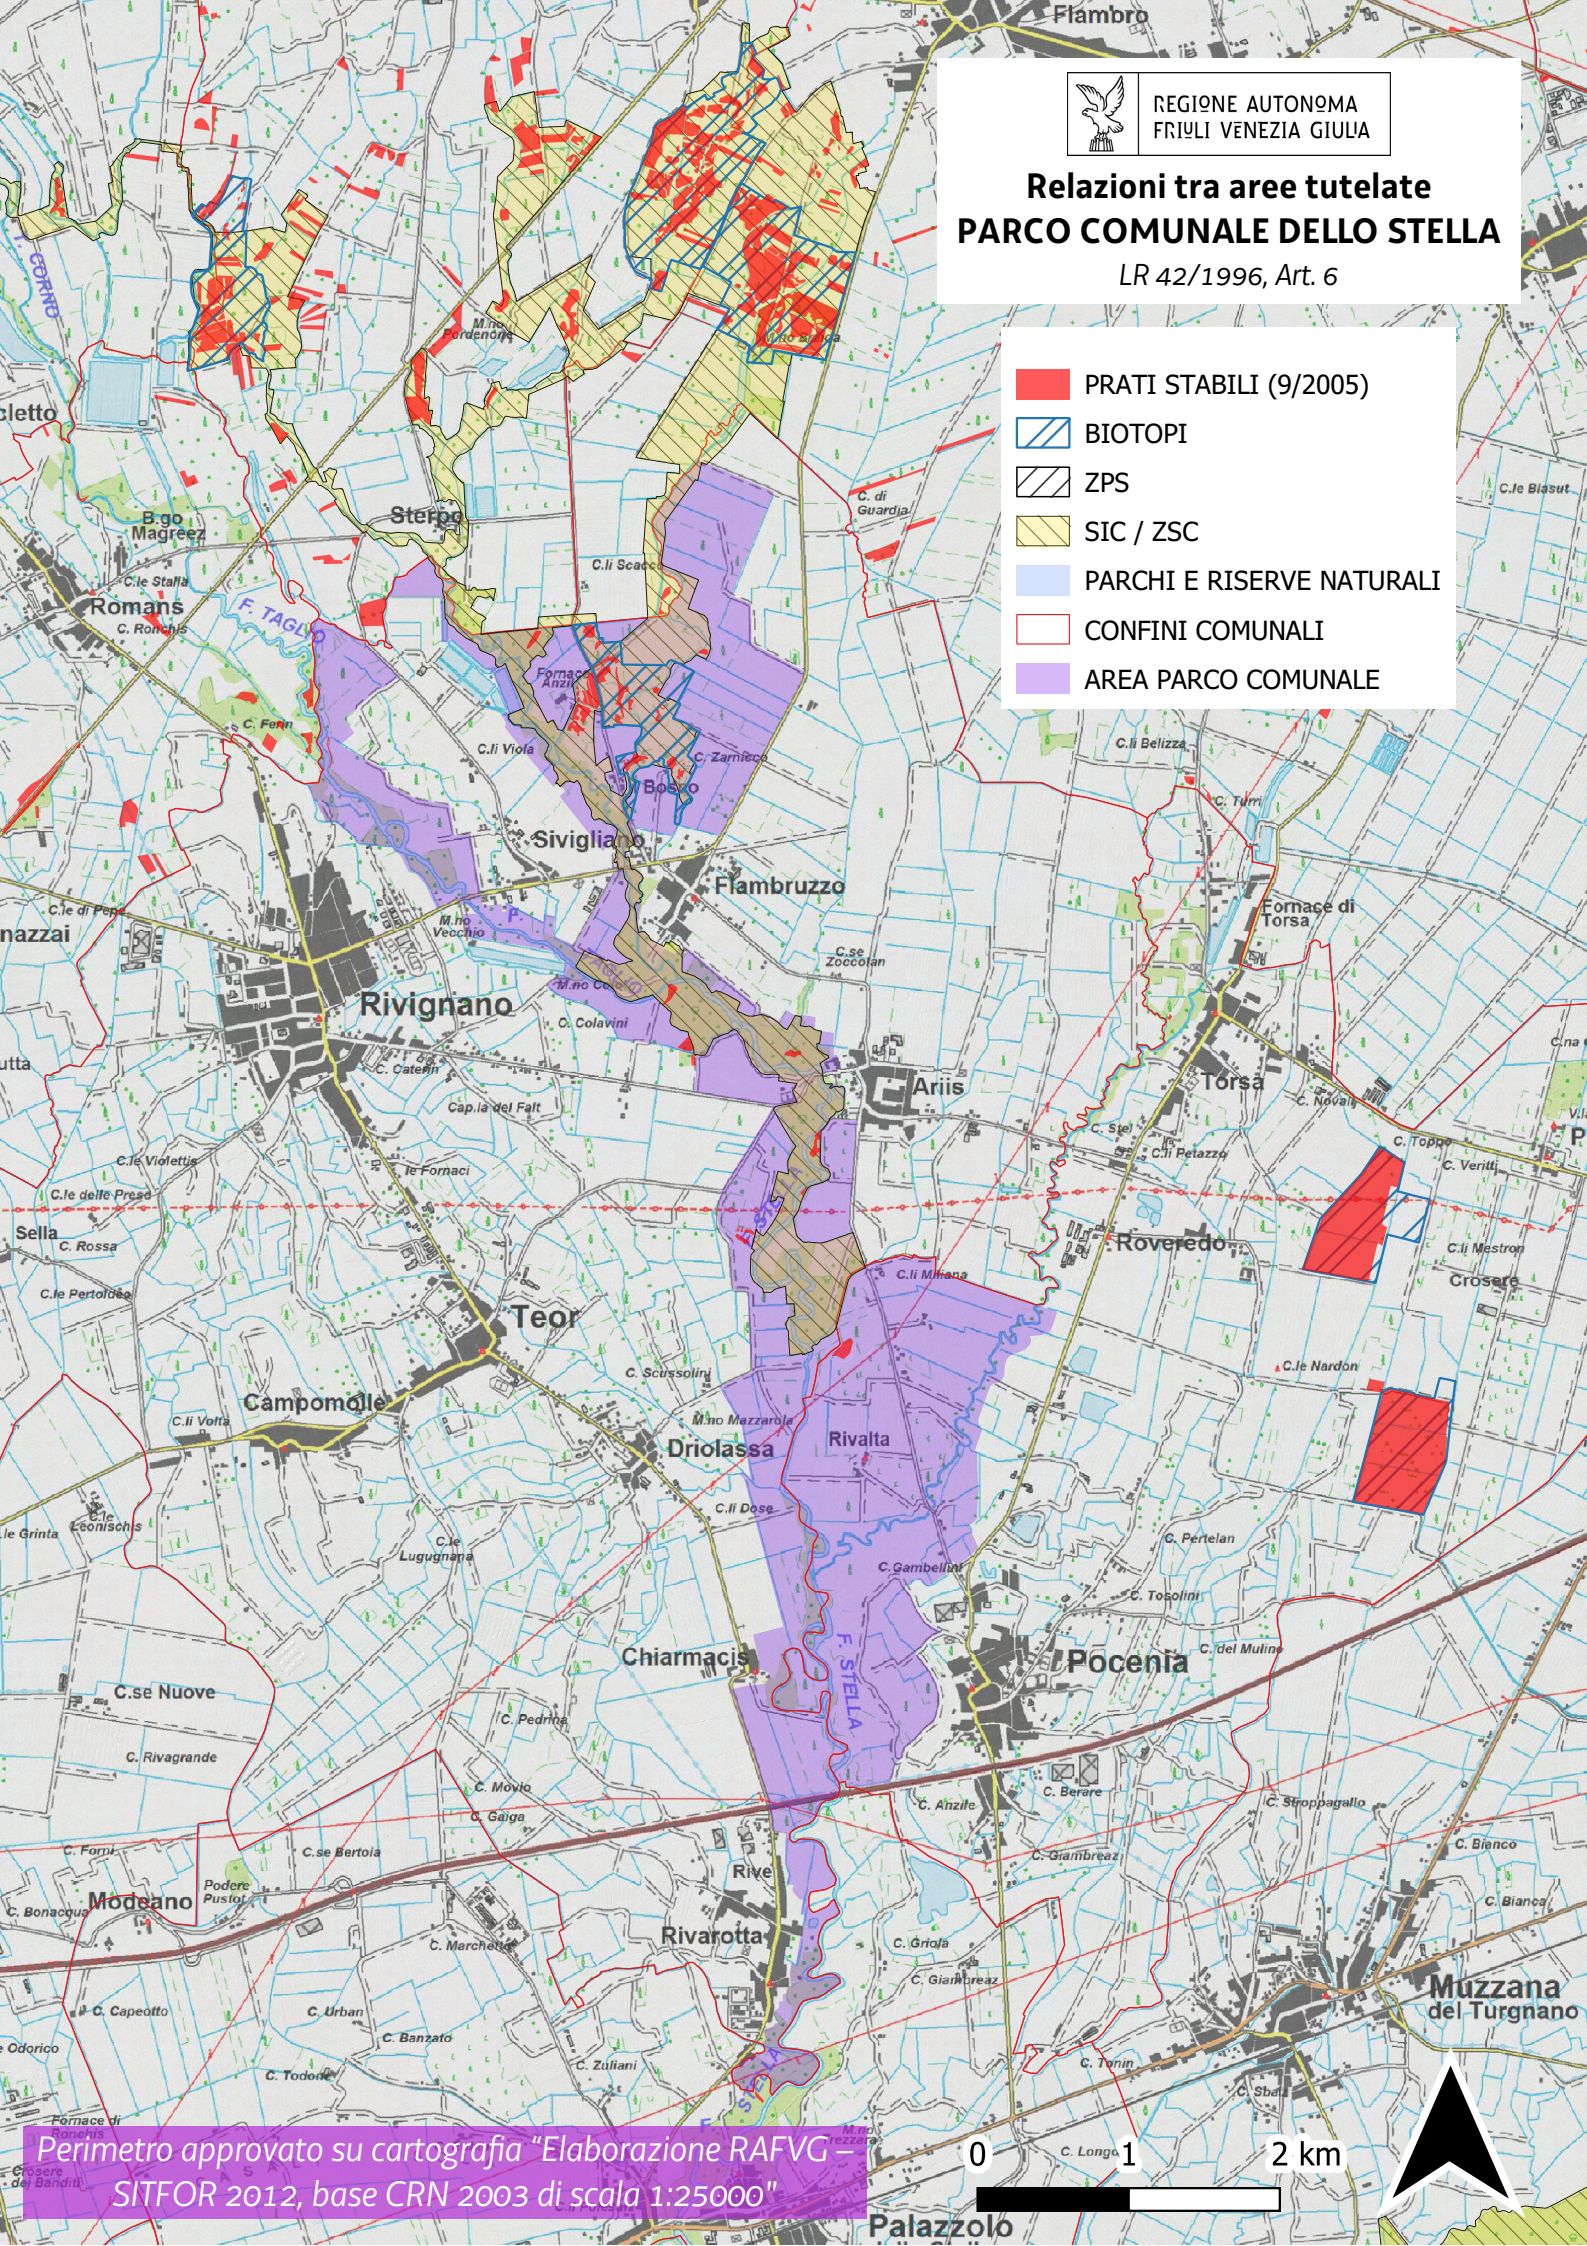

REGIONE AUTONOMA
FRIULI VENEZIA GIULIA

Relazioni tra aree tutelate PARCO COMUNALE DELLO STELLA

LR 42/1996, Art. 6

- PRATI STABILI (9/2005)
- BIOTOPI
- ZPS
- SIC / ZSC
- PARCHI E RISERVE NATURALI
- CONFINI COMUNALI
- AREA PARCO COMUNALE

Perimetro approvato su cartografia "Elaborazione RAFVG - SITFOR 2012, base CRN 2003 di scala 1:25000"

Palazzolo