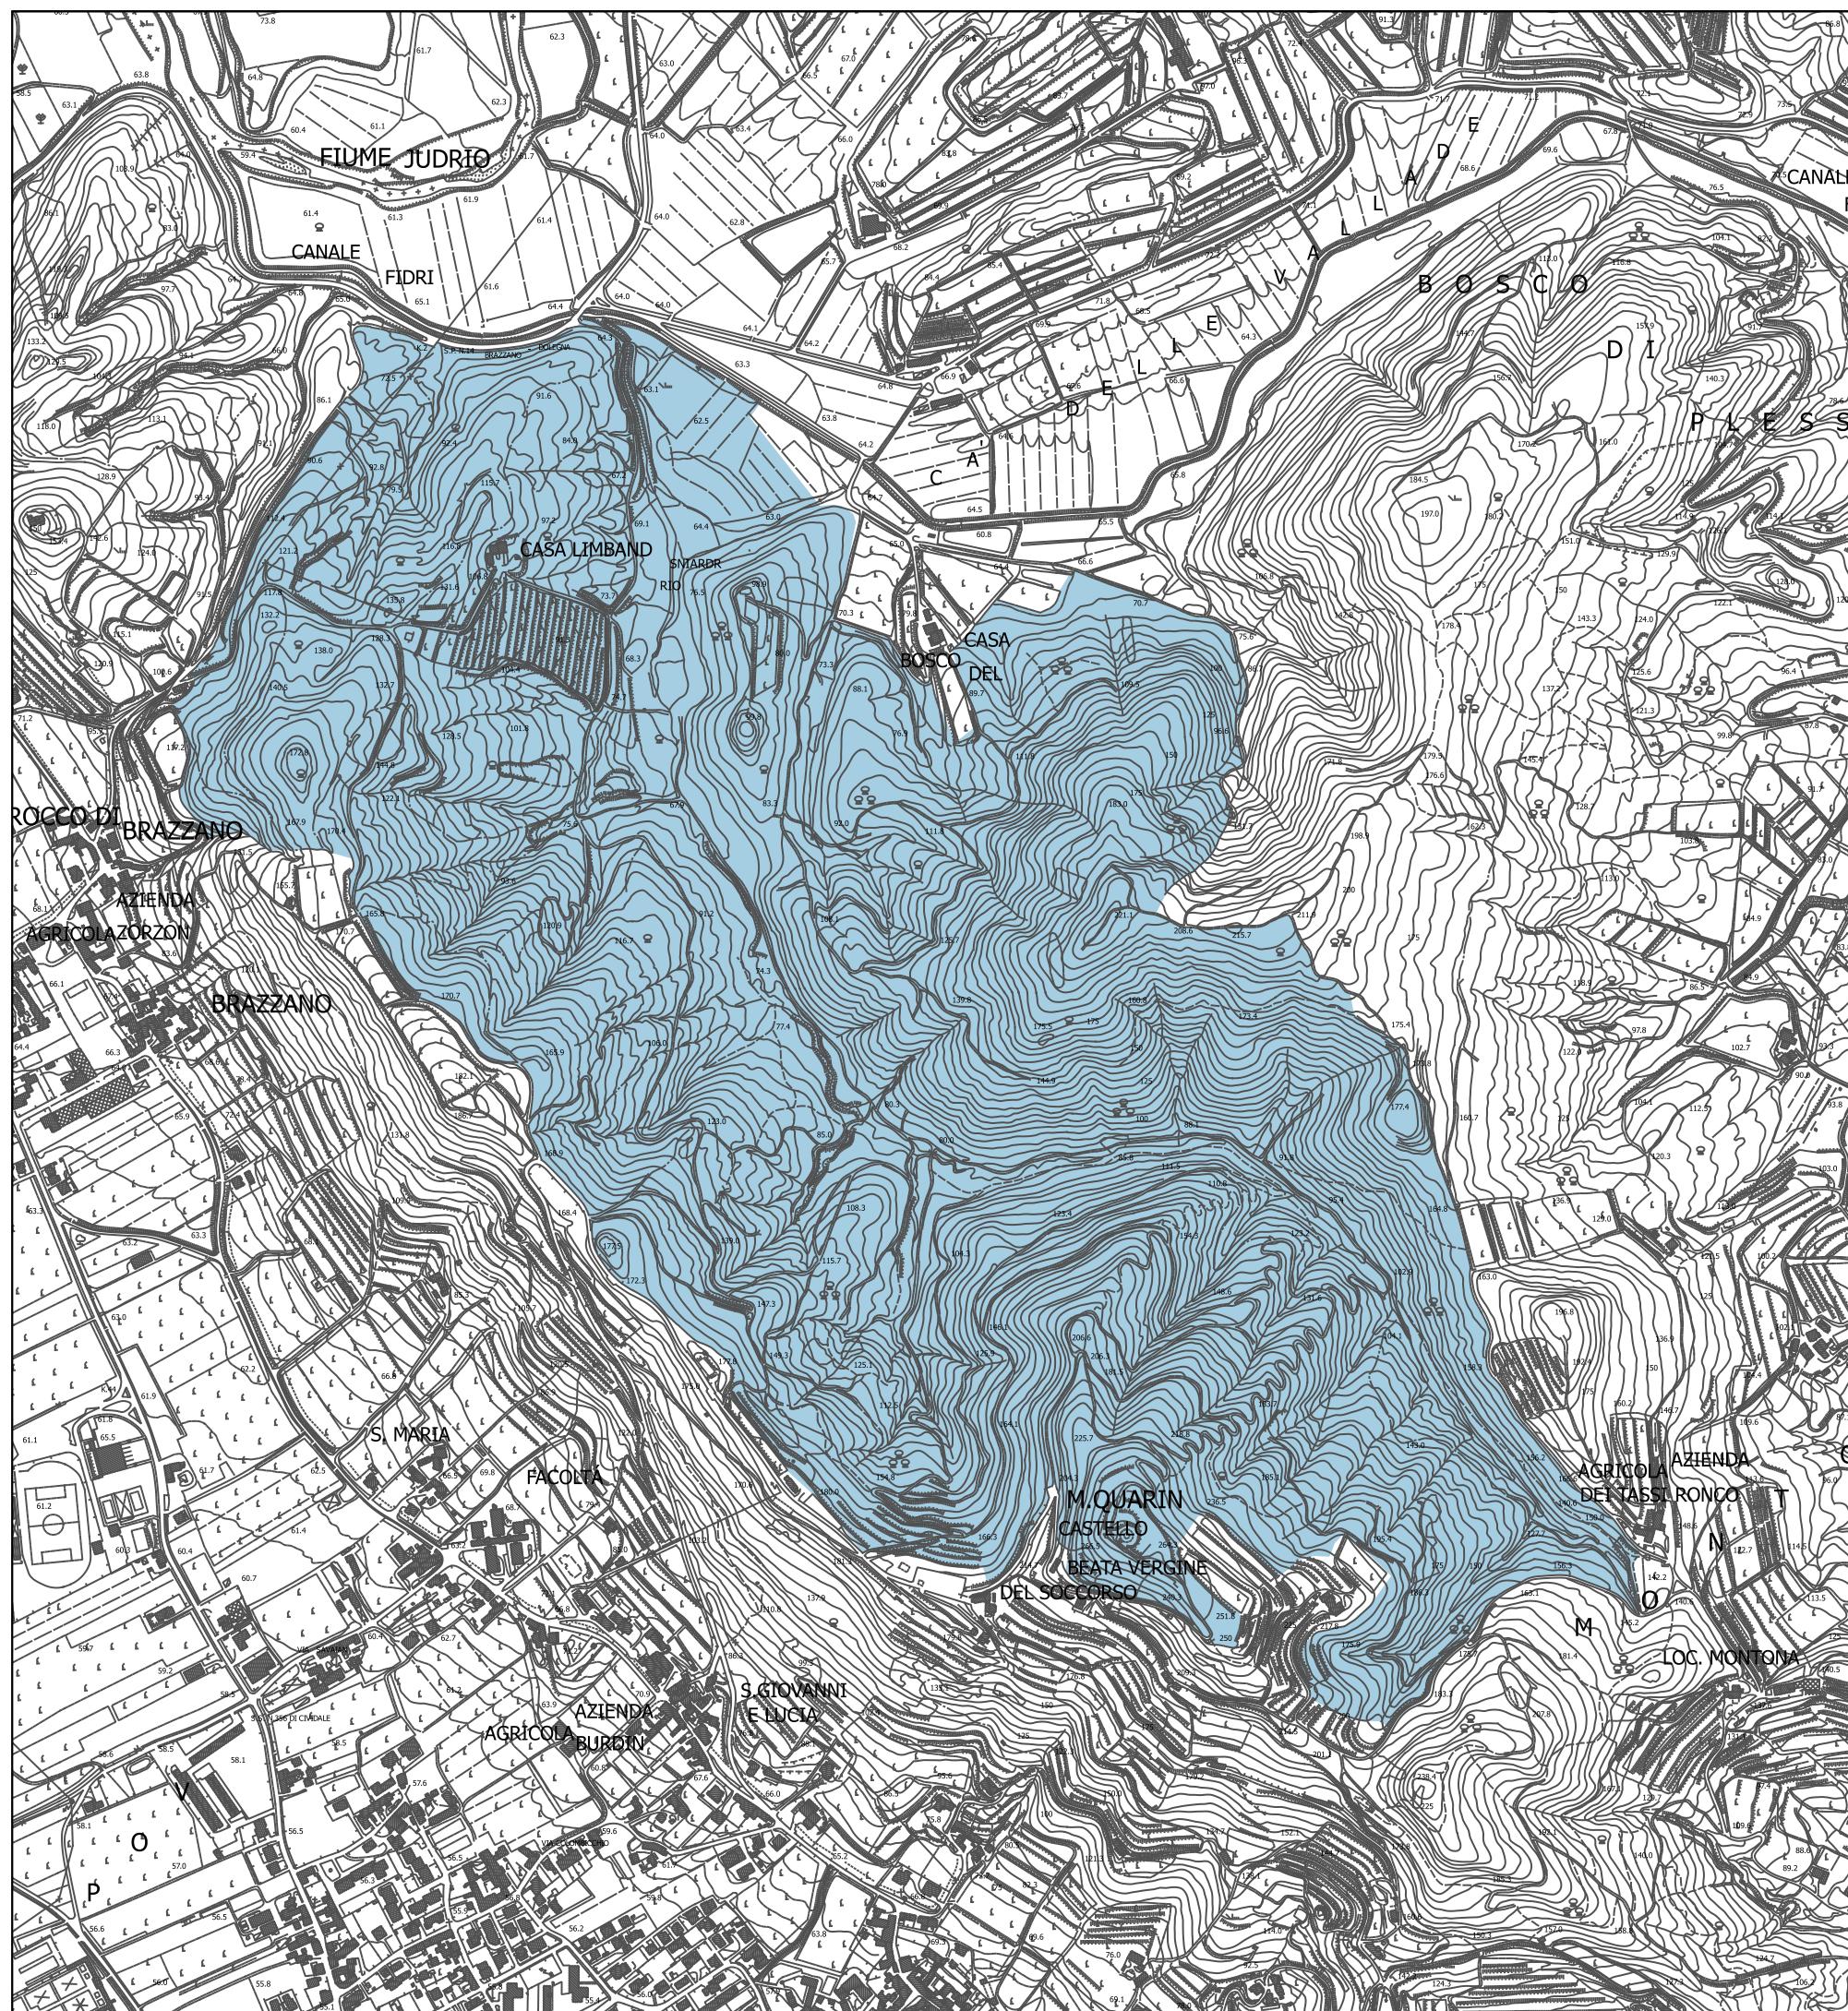

REGIONE AUTONOMA
FRIULI VENEZIA GIULIA

DIREZIONE CENTRALE INFRASTRUTTURE E TERRITORIO
SERVIZIO PAESAGGIO E BIODIVERSITA'

DIRETTIVE 79/409/CEE e 92/43/CEE
RETE NATURA 2000

VALLE DEL RIO SMIARDAR

SITO DI IMPORTANZA COMUNITARIA (SIC)

IT3330010

Sito di tipo "B" (SIC senza relazioni con altro sito NATURA 2000)

MAPPA DEL SITO
TAVOLA 1/1
Cartografia di riferimento
C.T.R.N.
Stampa in scala 1/10.000

IL SEGRETARIO GENERALE

IL VICEPRESIDENTE