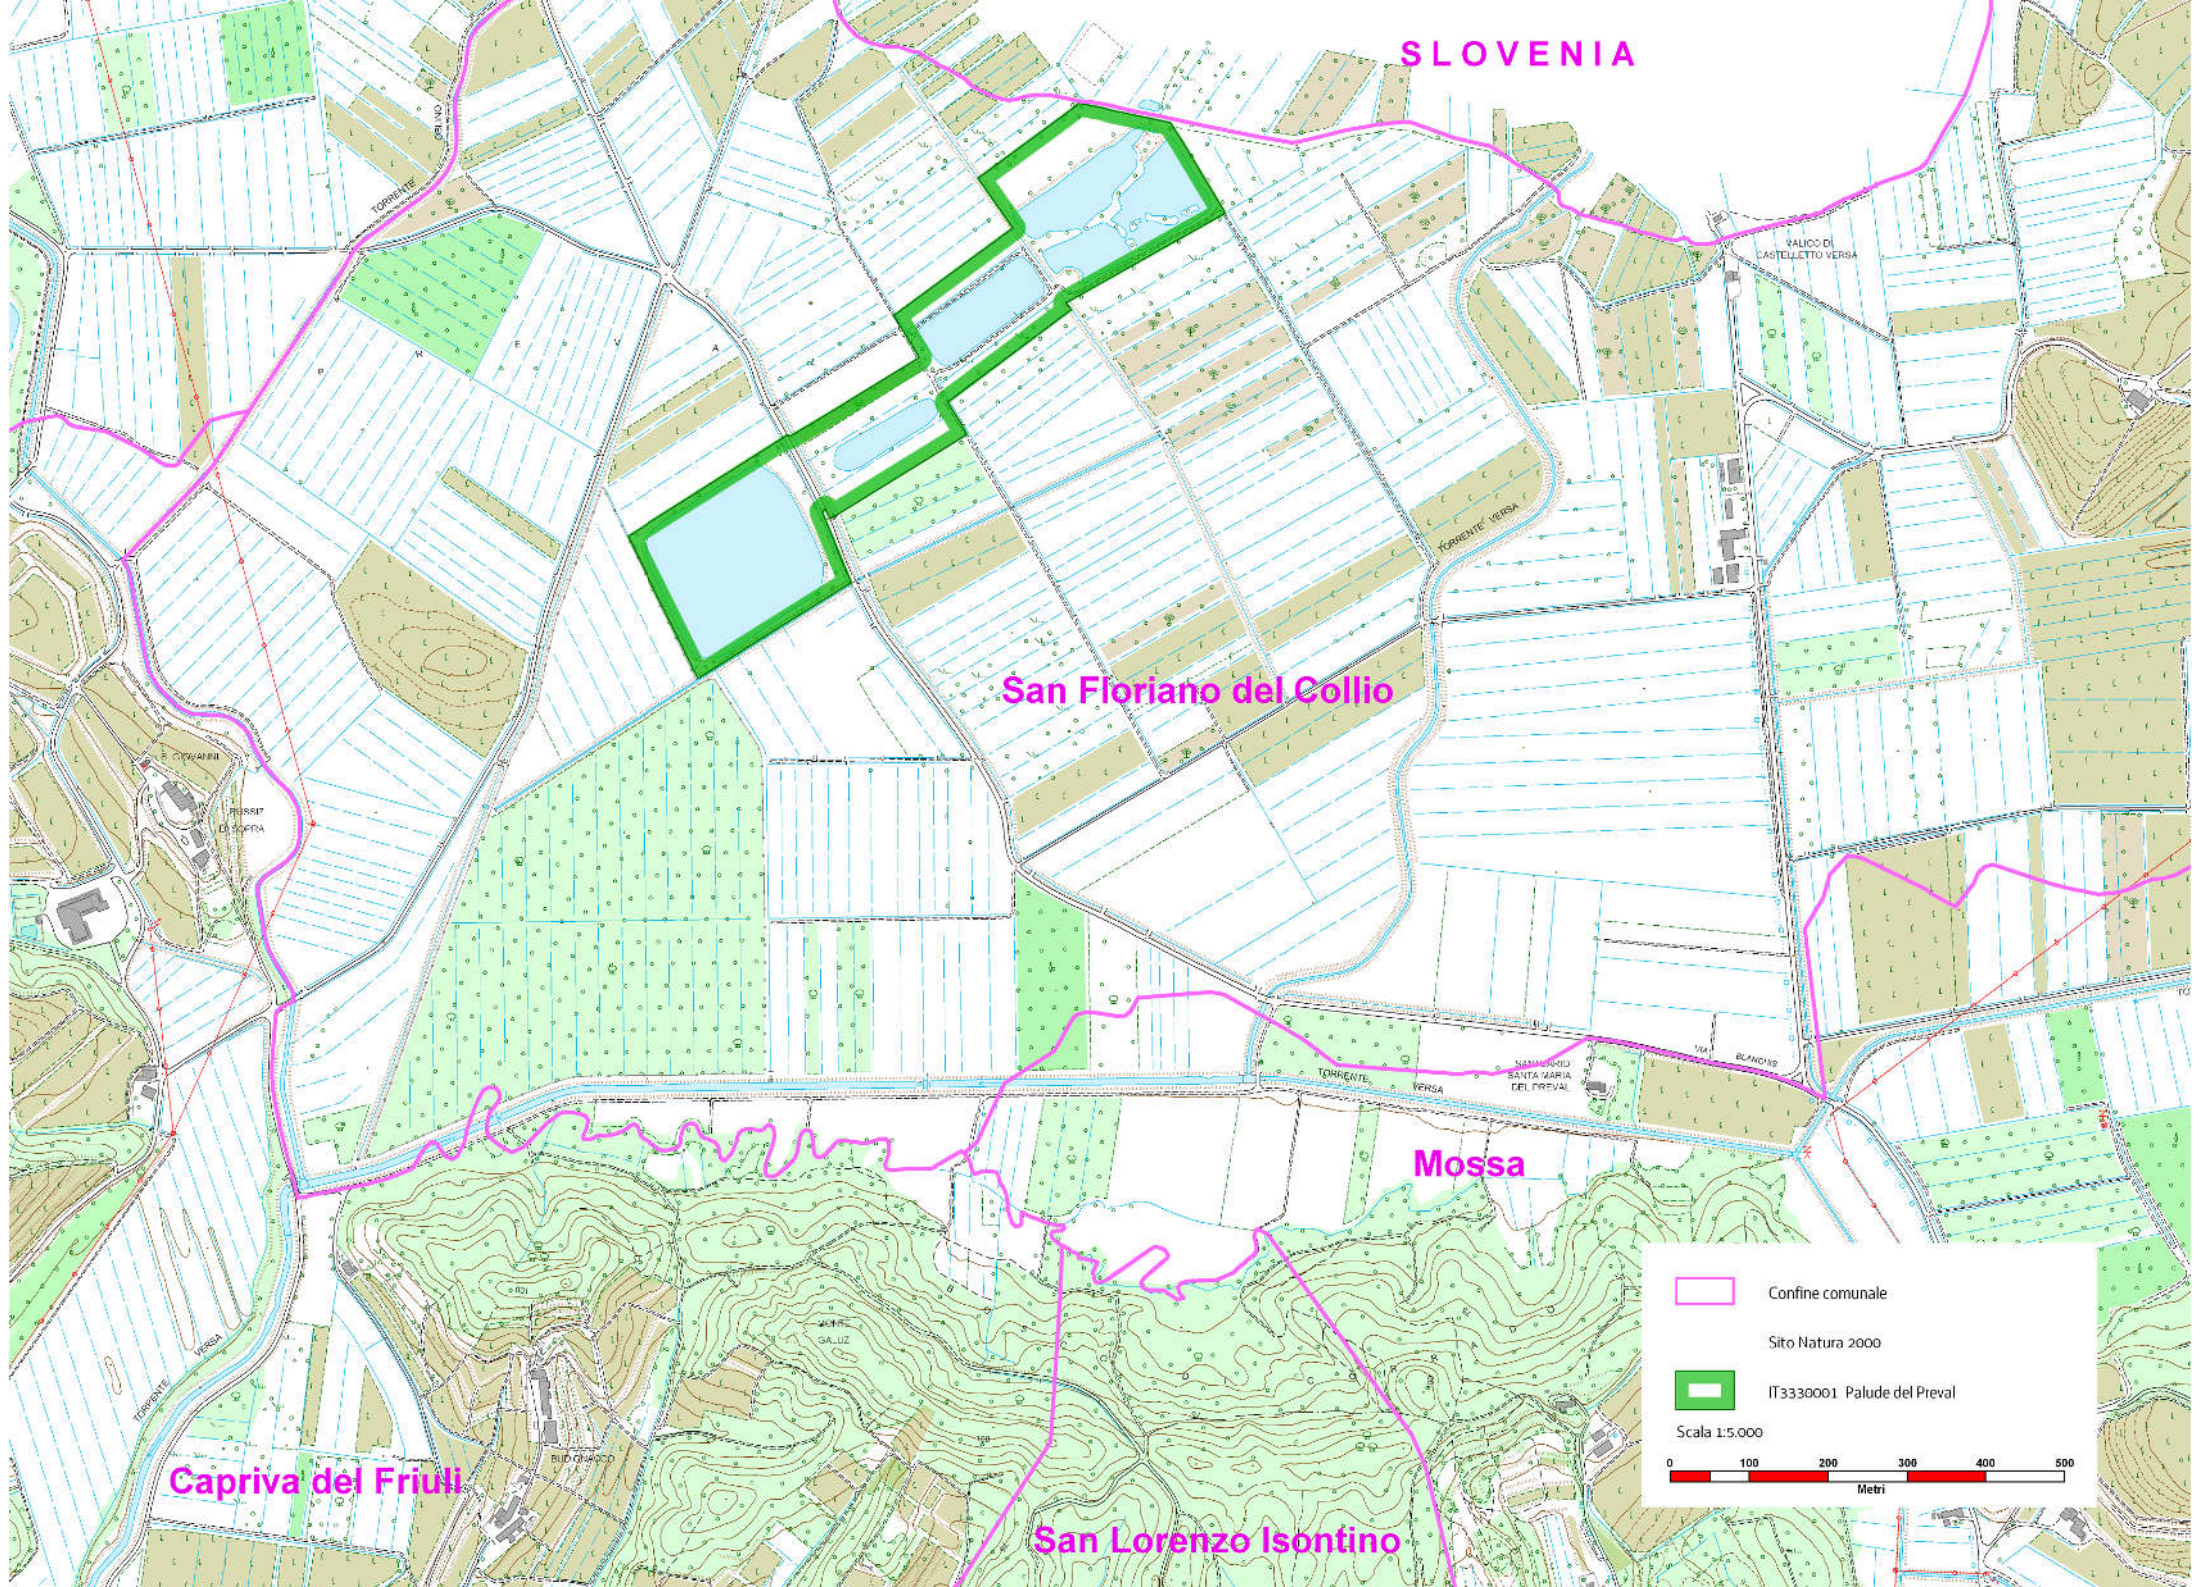

SLOVENIA

San Floriano del Collio

Mossa

Capriva del Friuli

San Lorenzo Isontino

Legend:

- Confine comunale
- Sito Natura 2000
- IT3330001 Palude del Preval

Scala 1:5.000

0 100 200 300 400 500  
Metri