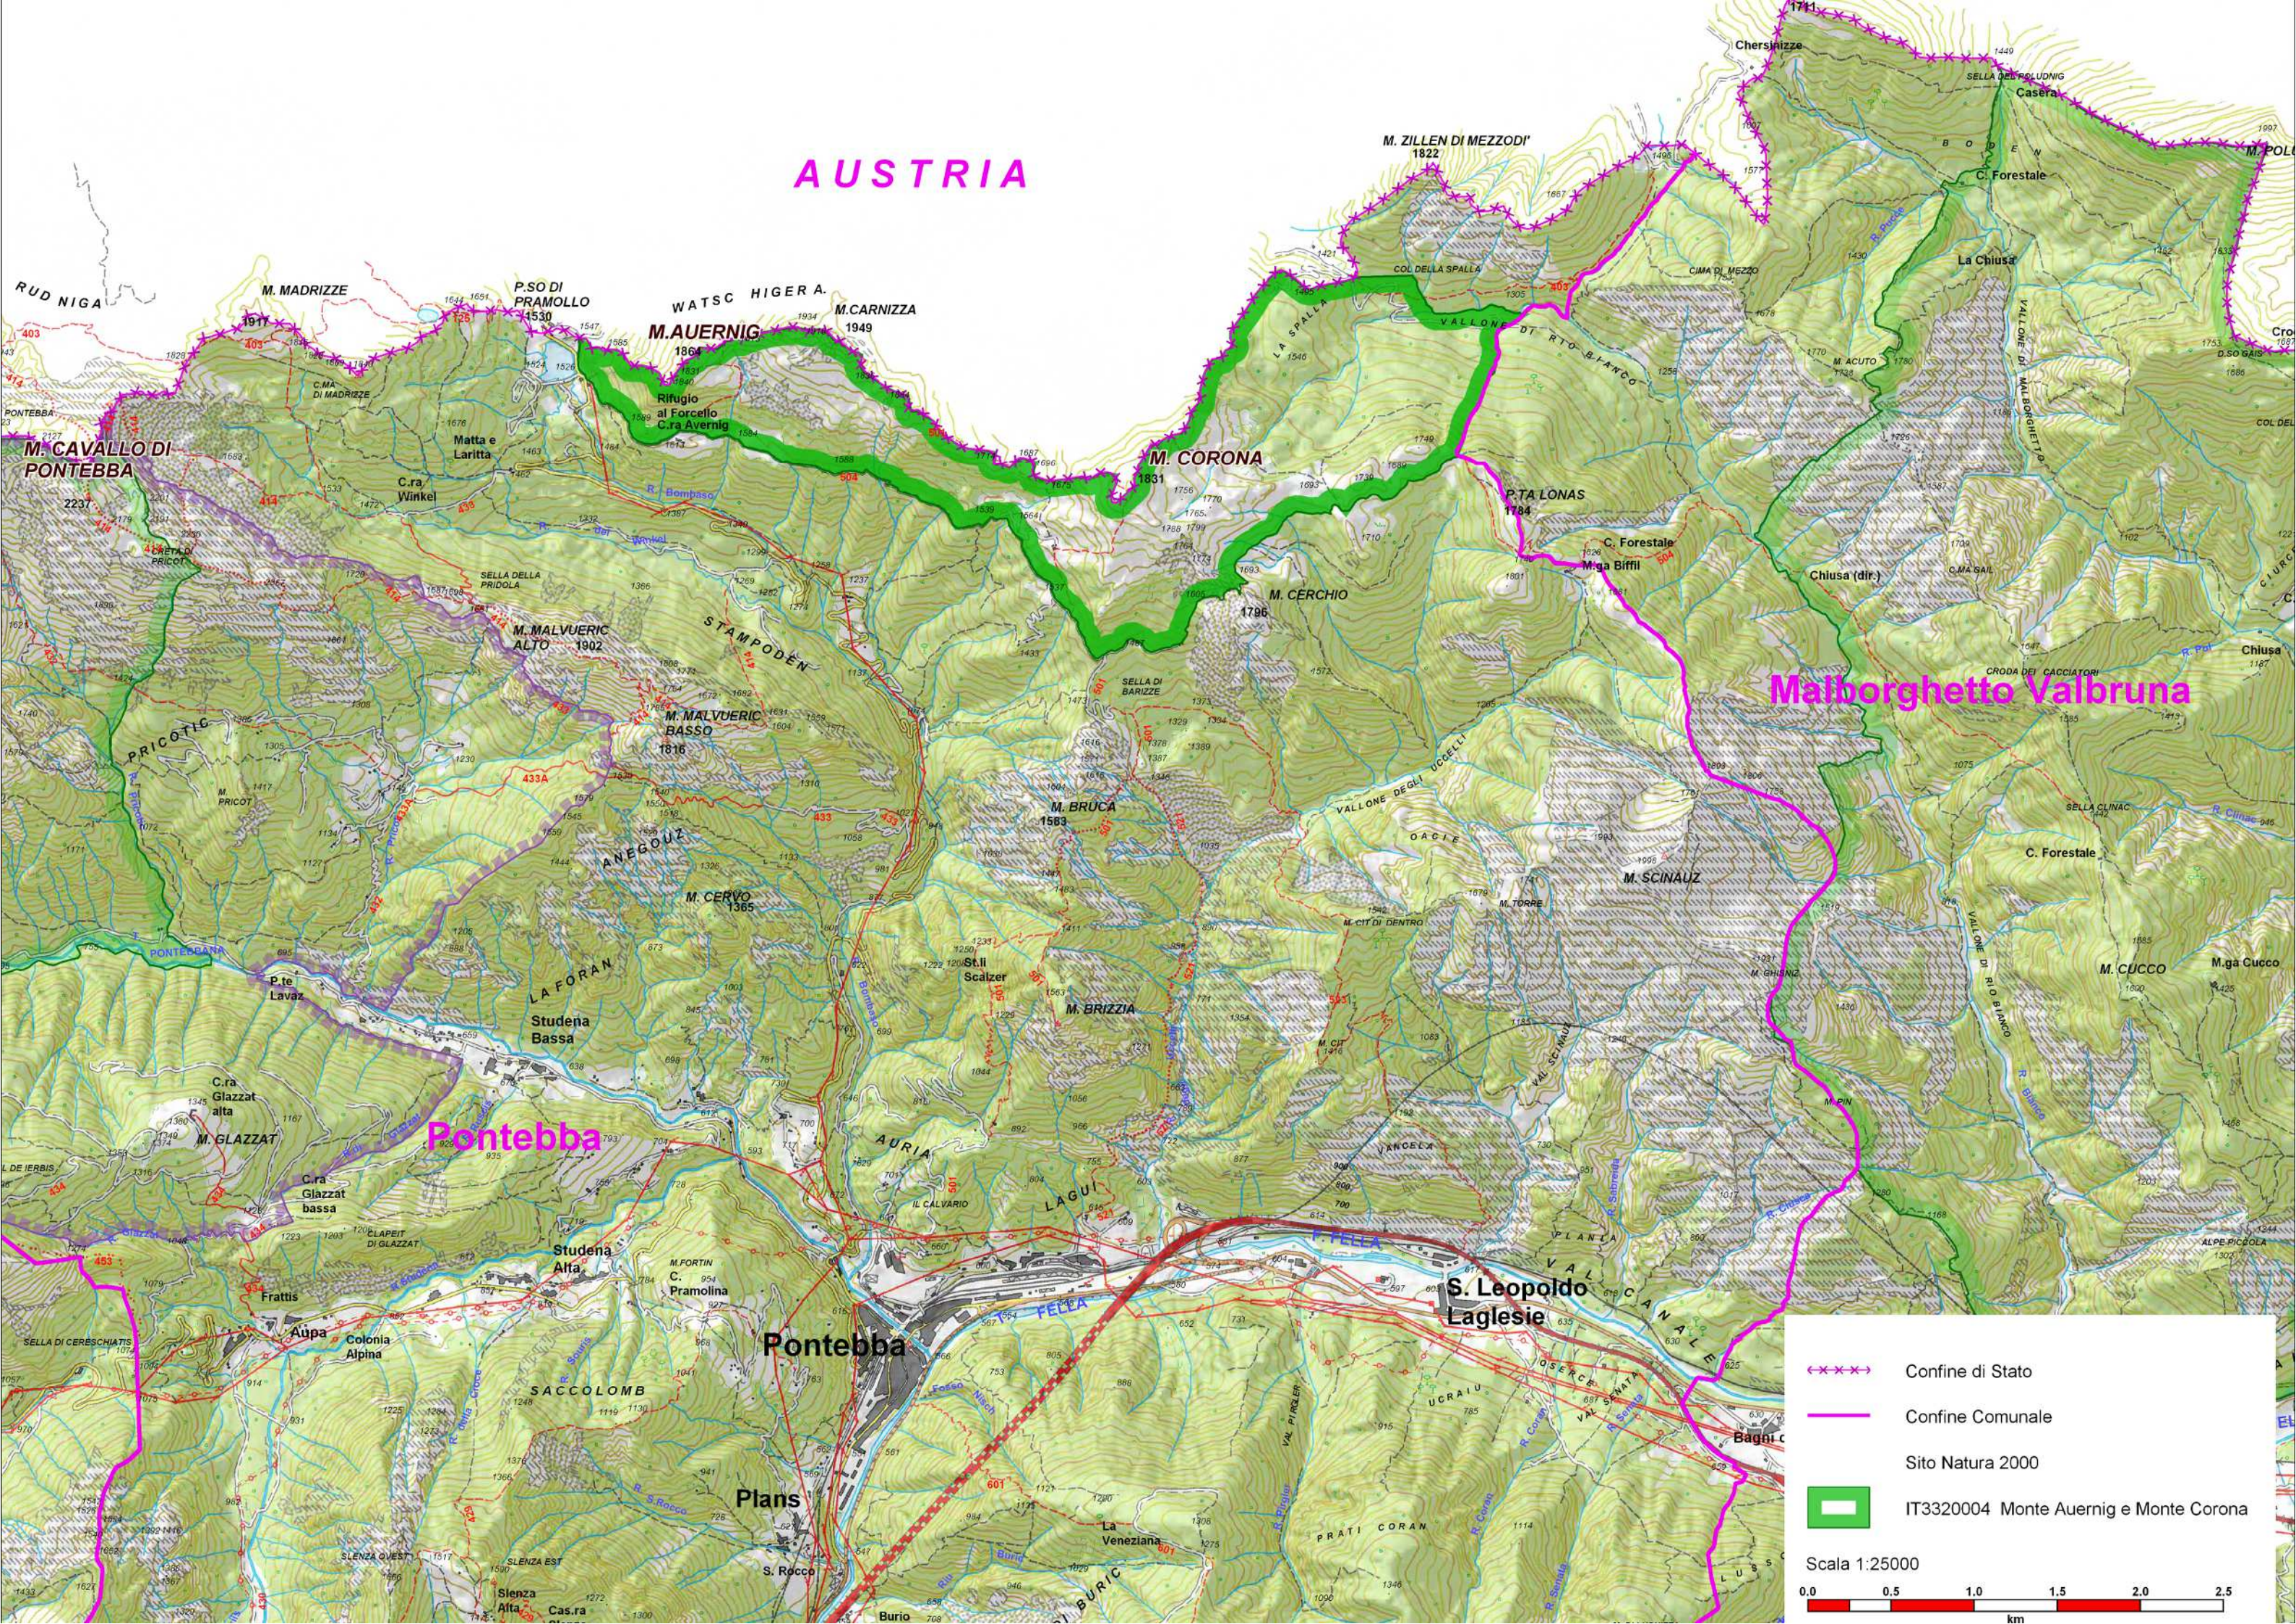

AUSTRIA

Malborghetto Valbruna

Pontebba

Pontebba

S. Leopoldo Laglesie

- x---x---x--- Confine di Stato
- Confine Comunale
- Sito Natura 2000
- IT320004 Monte Auernig e Monte Corona