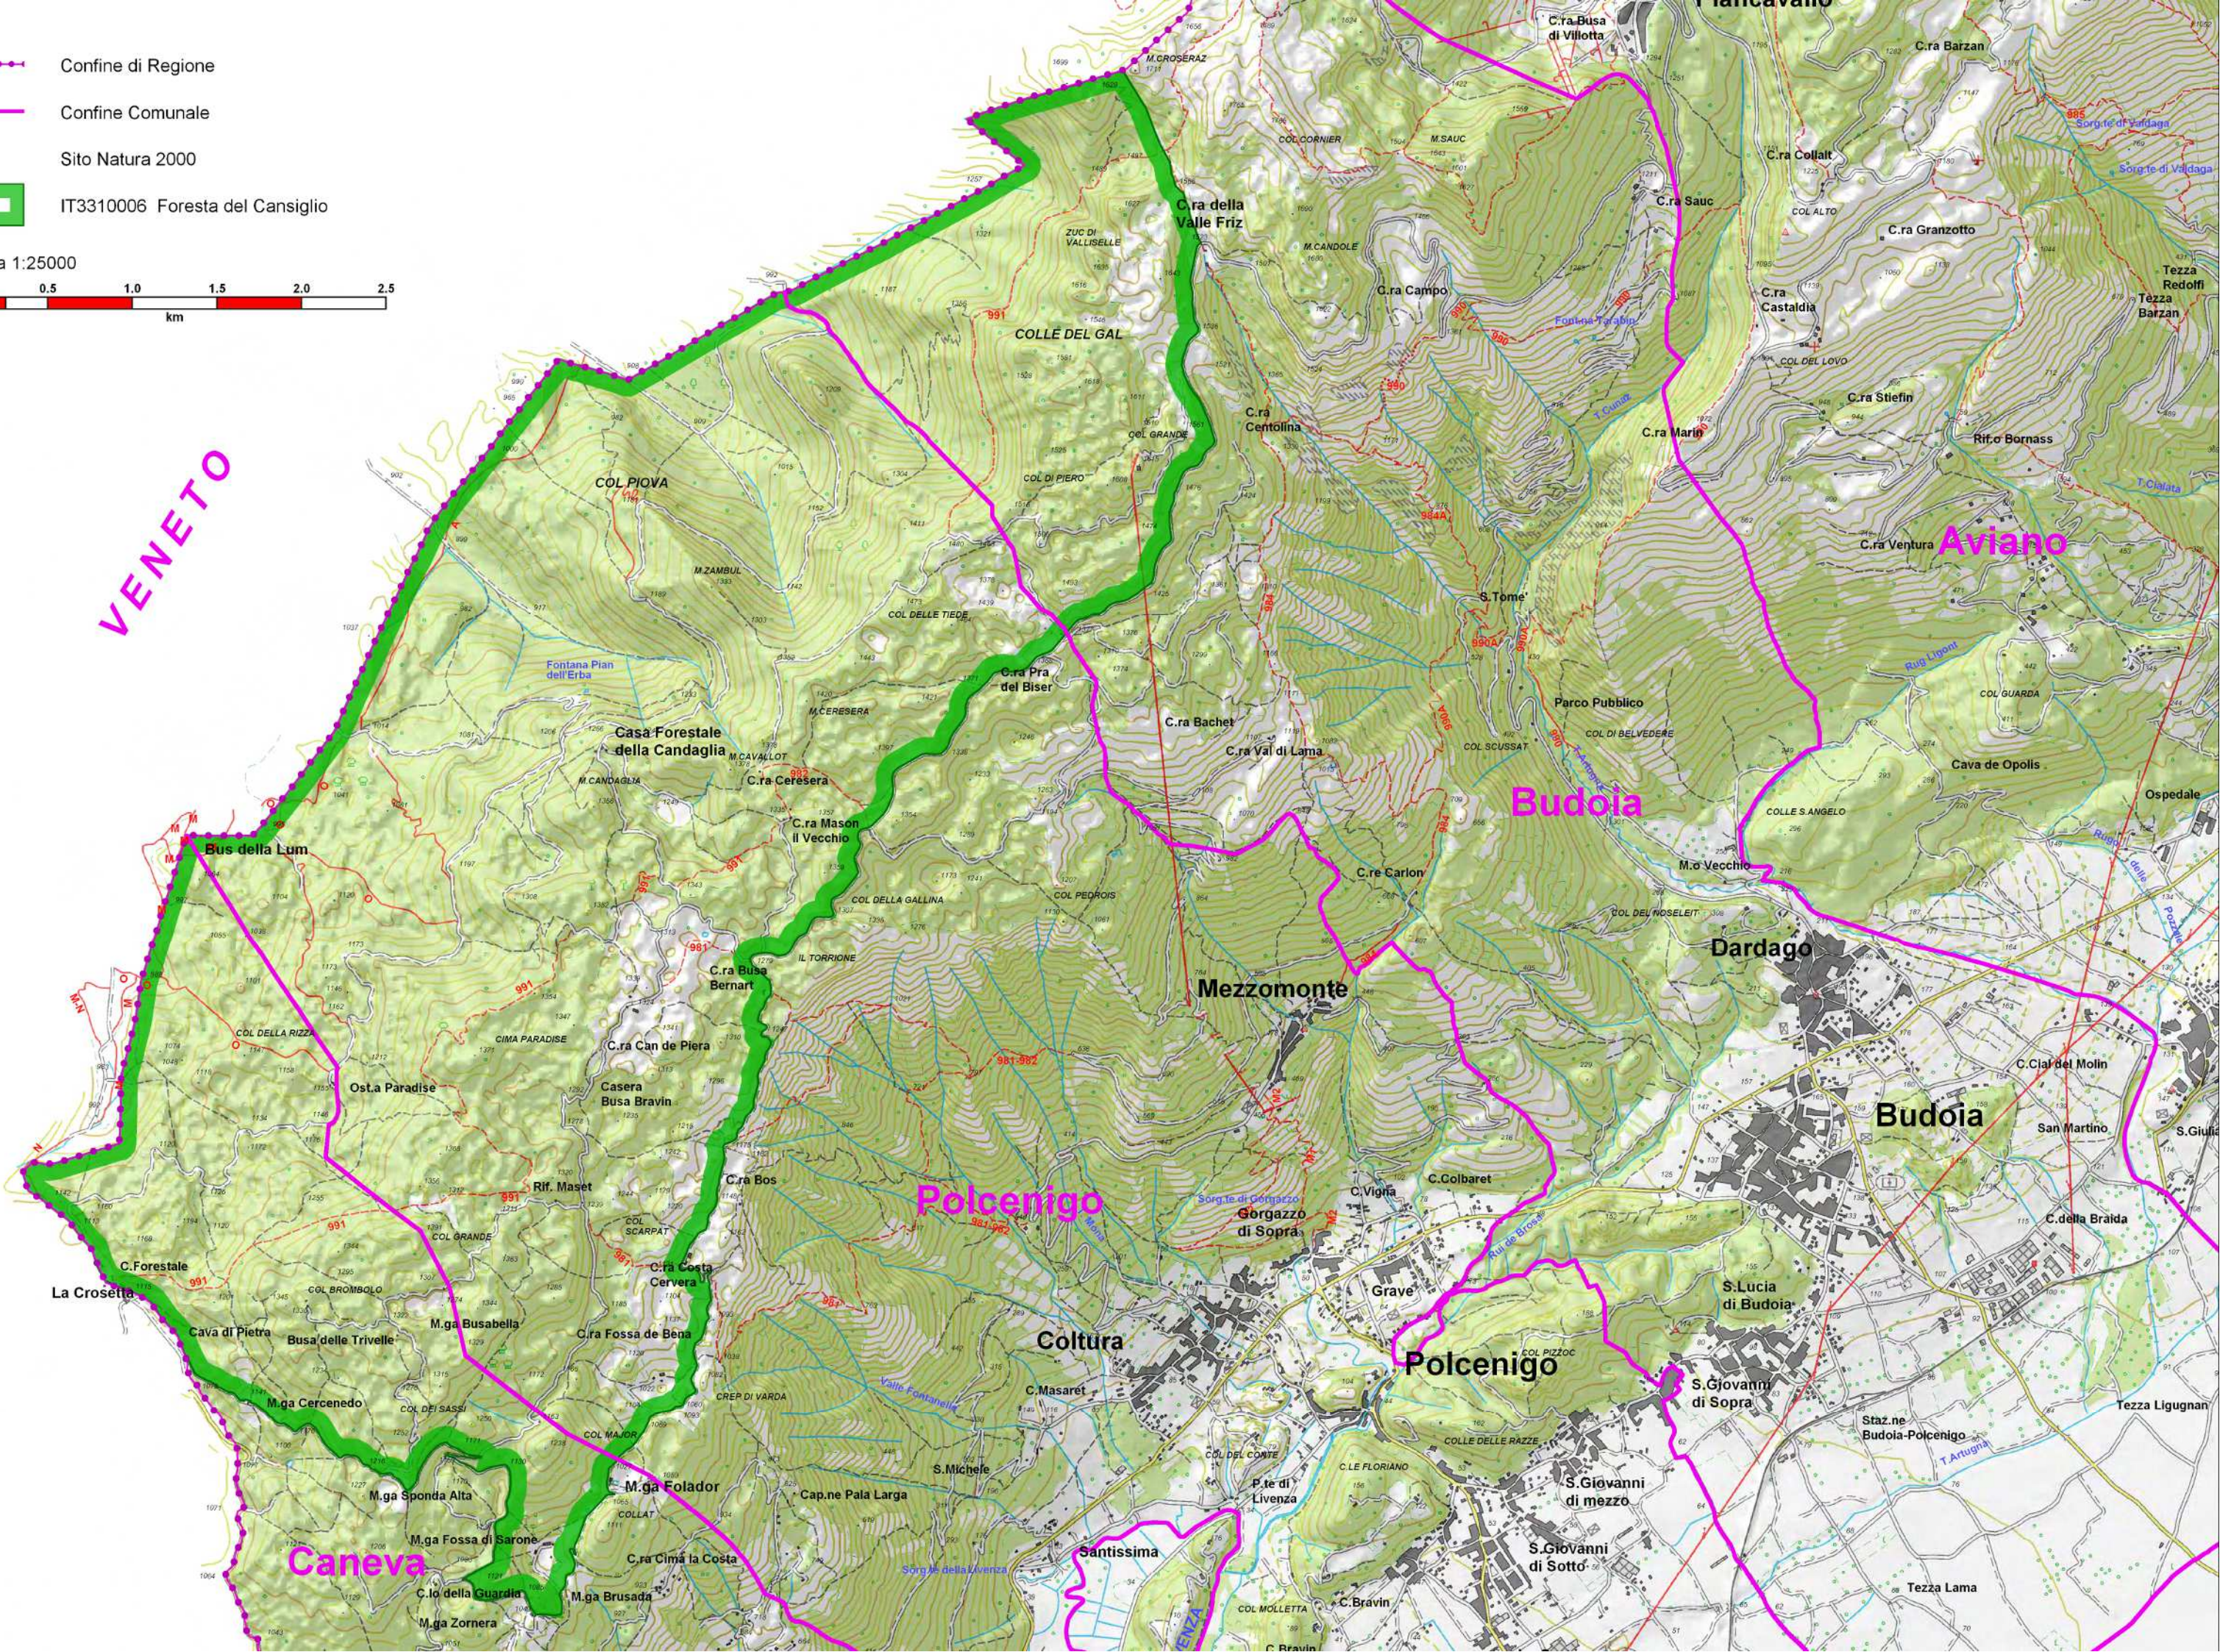

-  Confine di Regione
-  Confine Comunale
-  Sito Natura 2000
- IT3310006 Foresta del Cansiglio

Scala 1:25000

VENETO

Aviano

Budonia

Polcenigo

Caneva