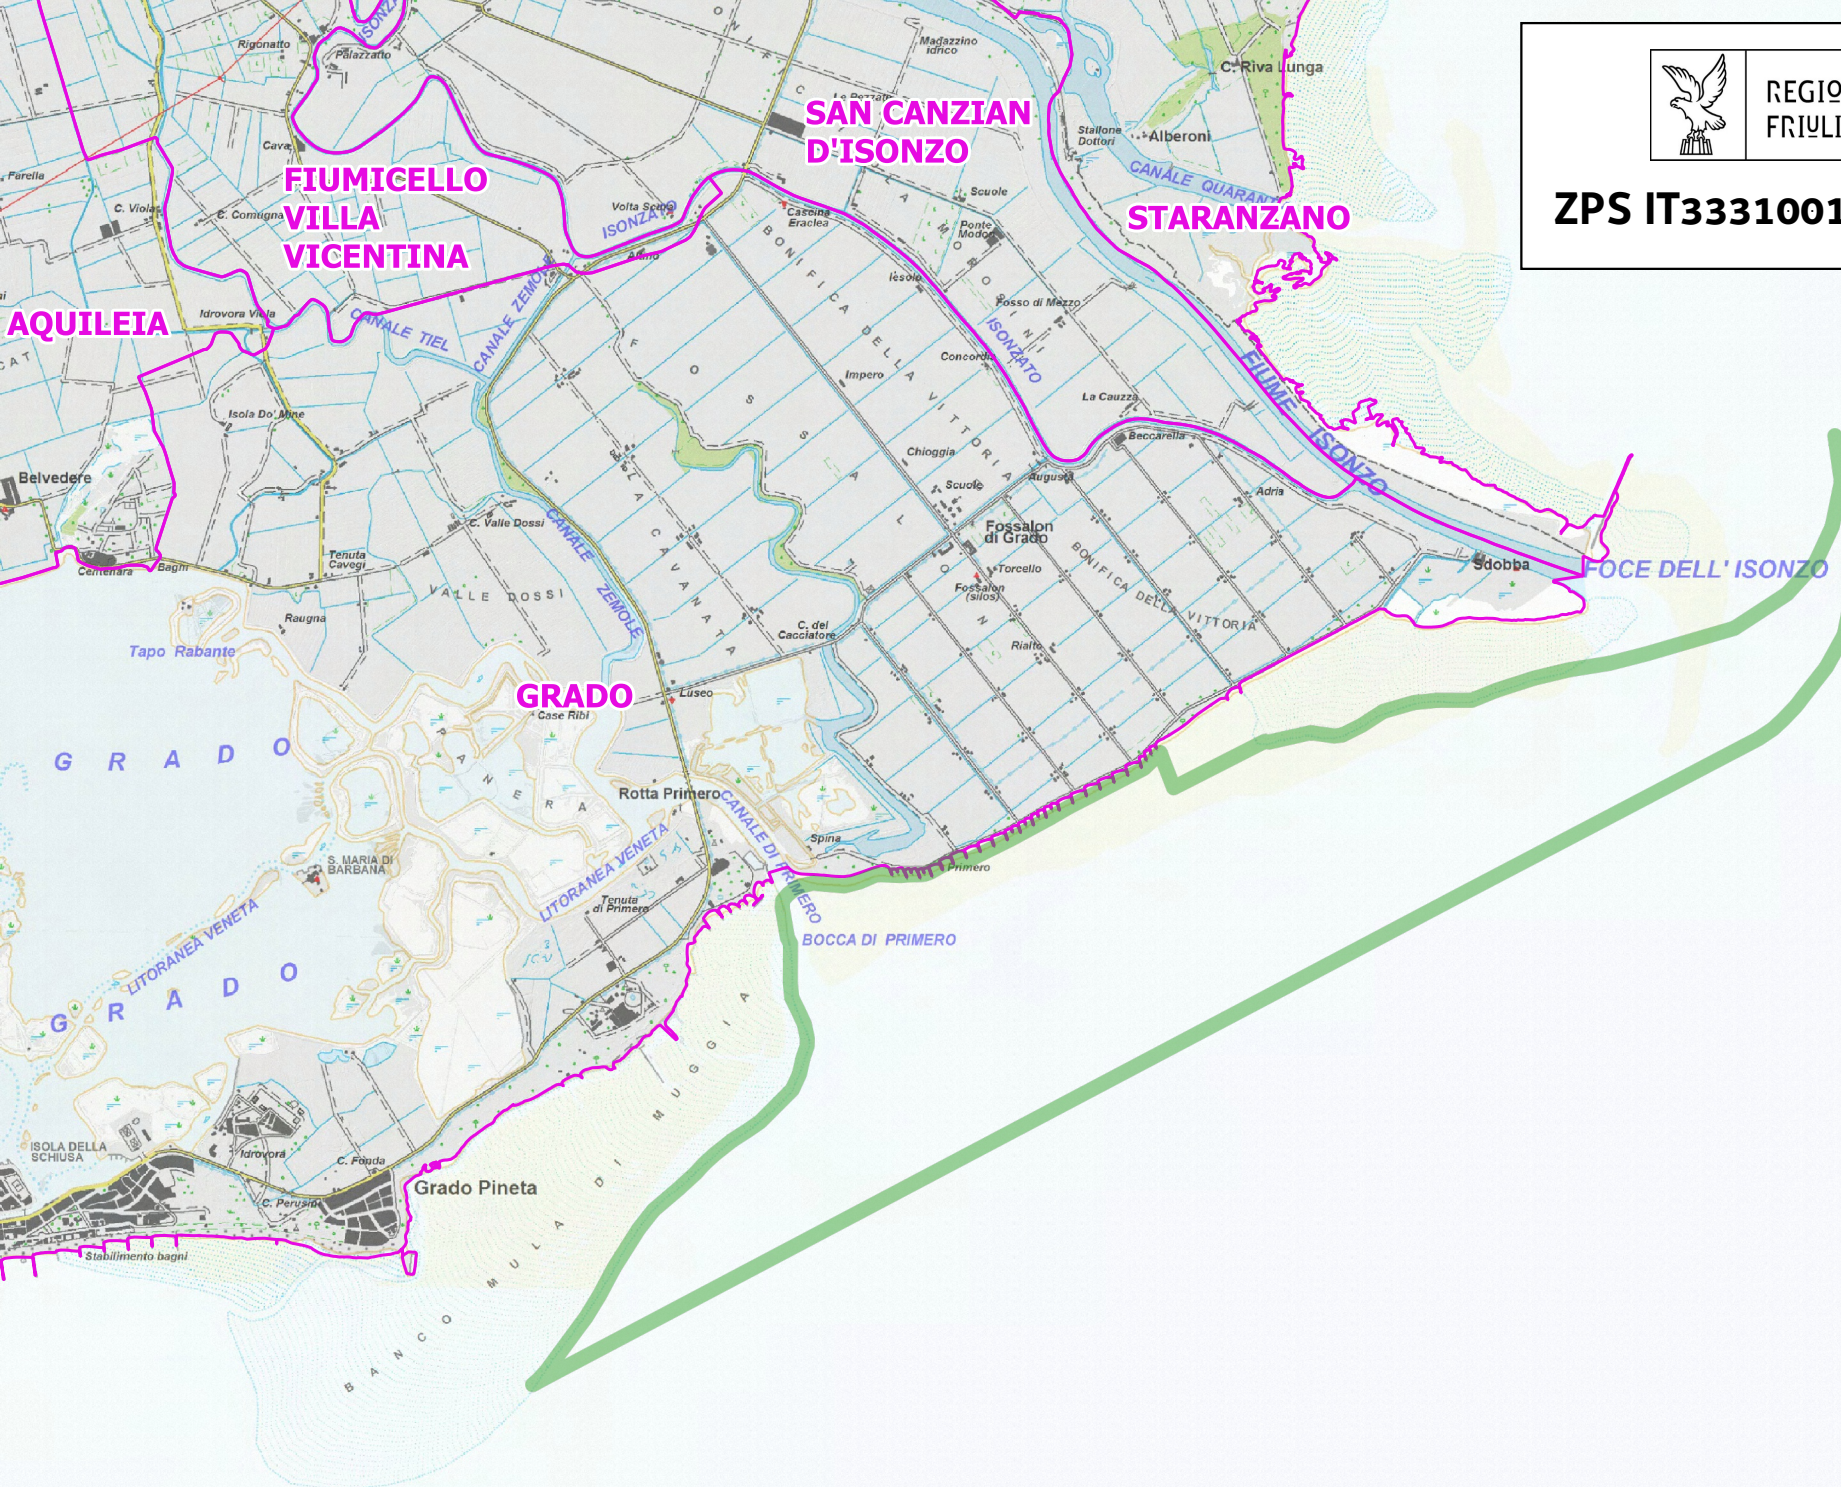

REGIONE AUTONOMA  
FRIULI VENEZIA GIULIA

**ZPS IT3331001 Banco del Becco**

-  Perimetro del sito
-  Confini comunali

Perimetro approvato su cartografia "Elaborazione RAFVG – SITFOR 2012, base CRN 2003 di scala 1:25000"