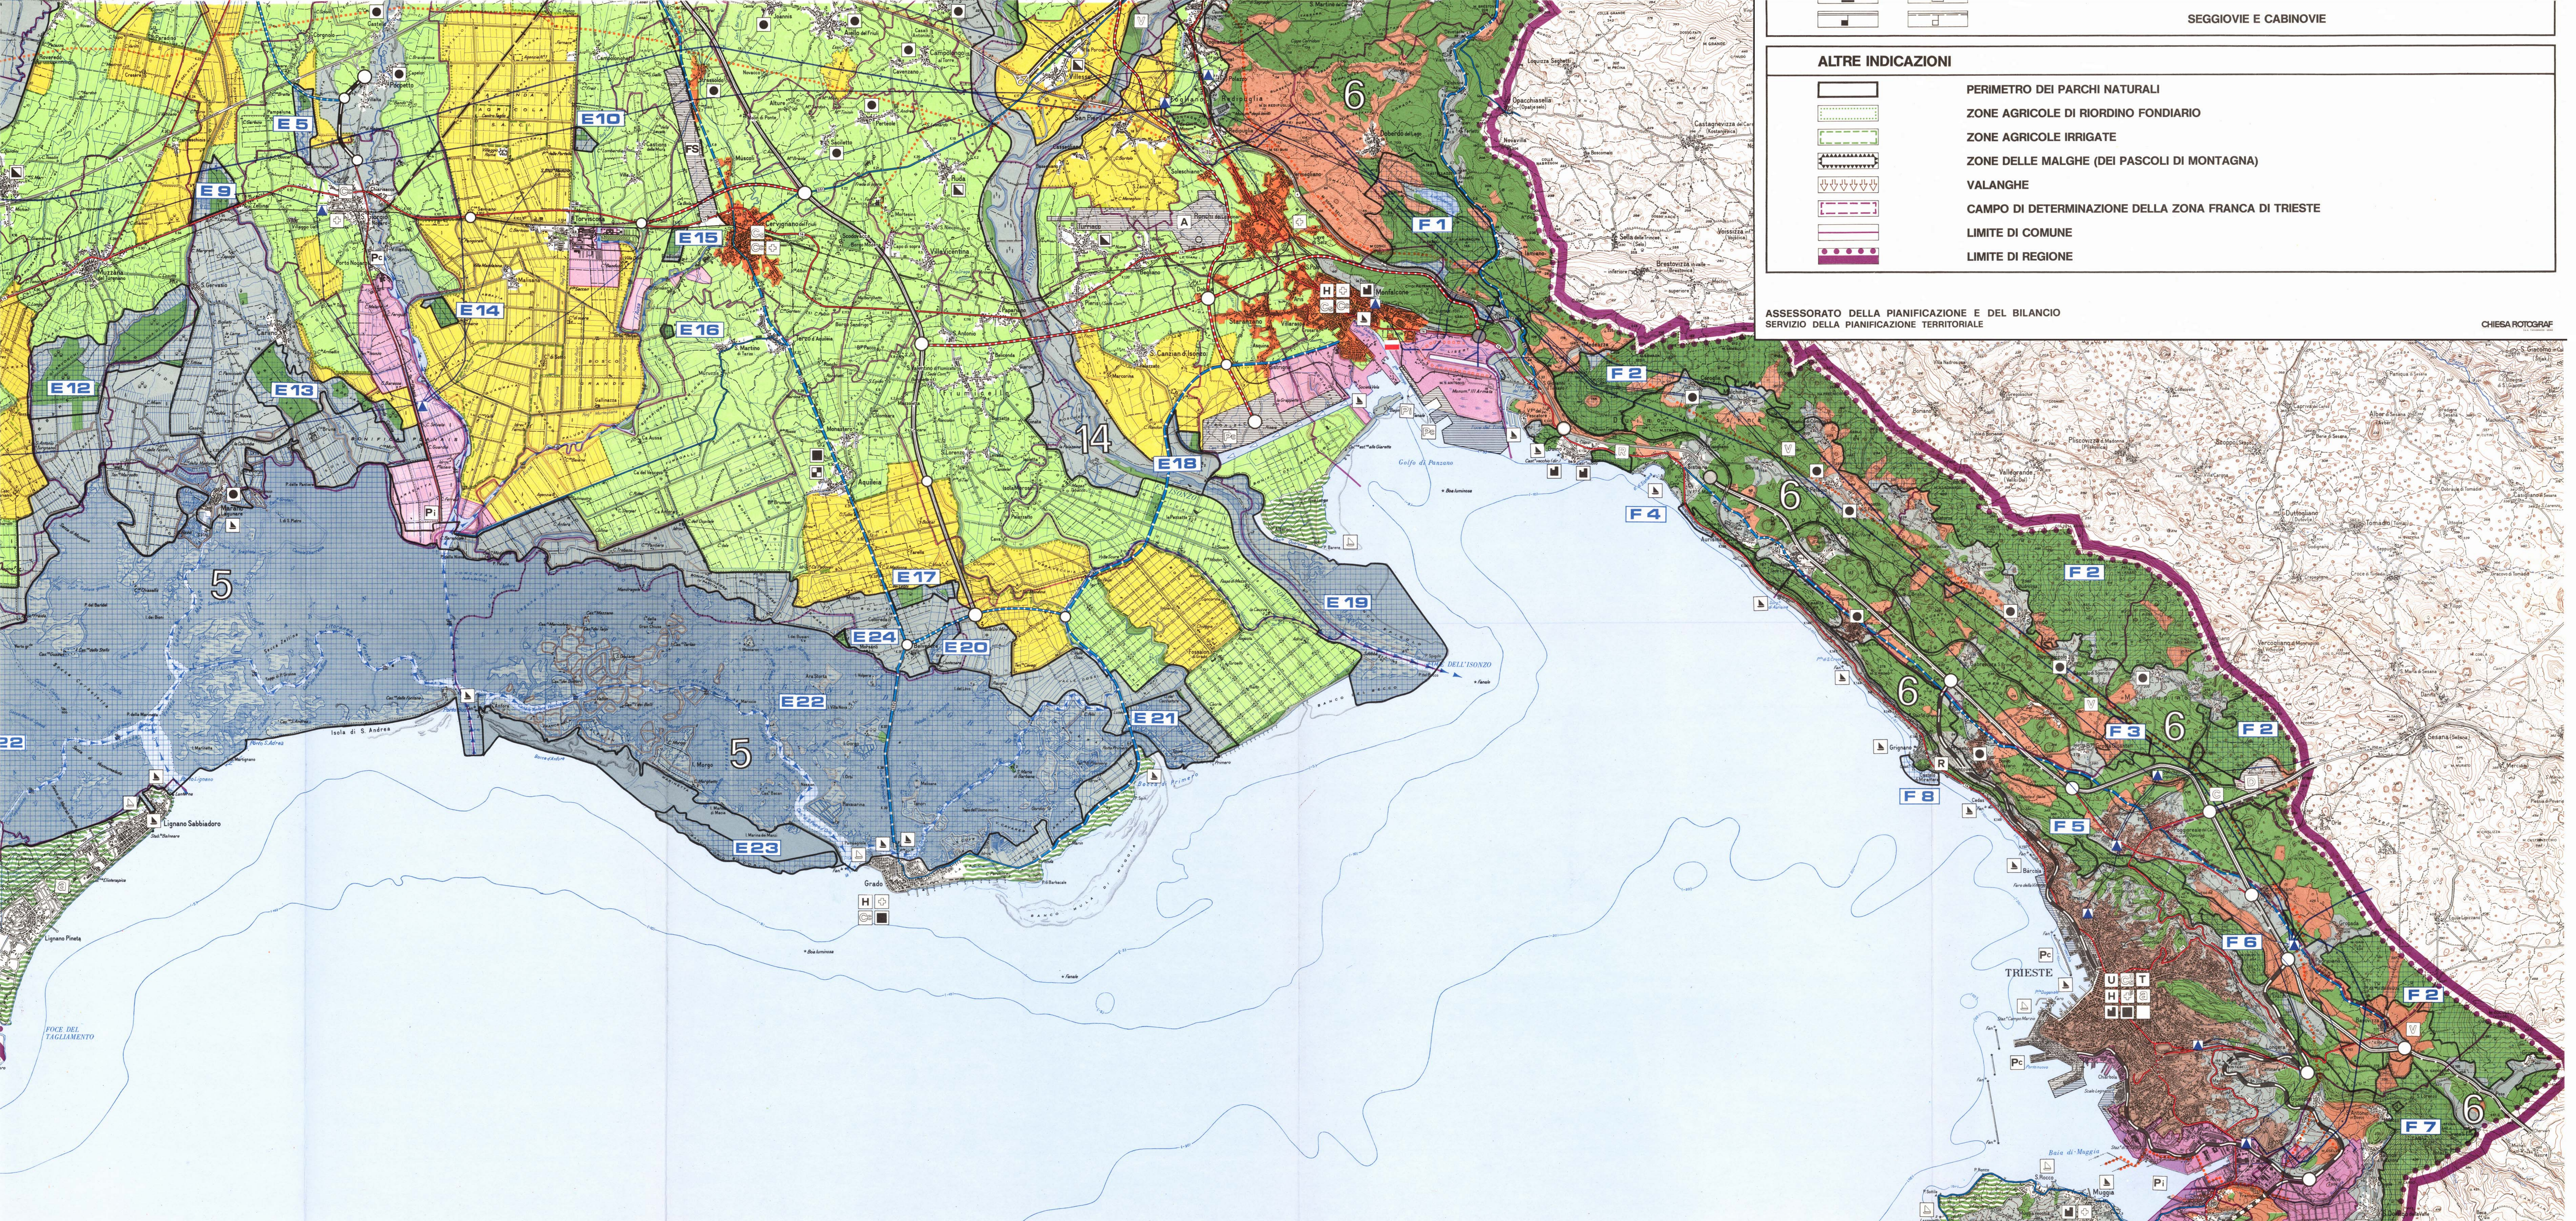

ALTRE INDICAZIONI

-  PERIMETRO DEI PARCHI NATURALI
-  ZONE AGRICOLE DI RIORDINO FONDARIO
-  ZONE AGRICOLE IRRIGATE
-  ZONE DELLE MALGHE (DEI PASCOLI DI MONTAGNA)
-  VALANGHE
-  CAMPO DI DETERMINAZIONE DELLA ZONA FRANCA DI TRIESTE
-  LIMITE DI COMUNE
-  LIMITE DI REGIONE

ASSESSORATO DELLA PIANIFICAZIONE E DEL BILANCIO  
SERVIZIO DELLA PIANIFICAZIONE TERRITORIALE

CHIESA FOTOGRAF

“DAI TIPI DELL'ISTITUTO GEOGRAFICO MILITARE (AUTORIZZAZIONE N° 745 DEL 20 - 5 - 1974)”

Segni convenzionali (Norma 1962)		Area di pianificazione		Piani		Altre indicazioni	
Simbolo	Descrizione	Simbolo	Descrizione	Simbolo	Descrizione	Simbolo	Descrizione
	Area urbana		Area agricola		Area industriale		Parco naturale
	Area residenziale		Area forestale		Area di riordino fondiario		Area agricola irrigata
	Area industriale		Area di malghe		Rischio valanghe		Area di determinazione della zona franca di Trieste
	Area di pubblica utilità		Limite comunale		Limite regionale		